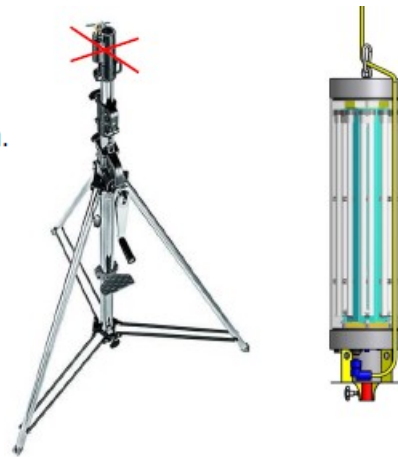

ApolloLIGHTPROFI®

ApolloLIGHTPROFI® valaisin sinne missä tarvitset valoa nopeasti!

- asennus alle 1 minuutin
- täysi valoteho 2 minuuttia
- valaisukeila valittavissa 180° ja 360°
- valaisualue jopa yli 2000m²
- tuulenkestävä rakenne (yli 100km/h)
- valmistettu Sveitsissä
- kuljetuskotelo

Tekniset tiedot

- tehonkulutus 365 - 710 Wattia
- paino 9,1kg
- kotelointiluokka IP44
- 8kpl Osram 80W 840 |Dulux L polttimoa
- iskunkestävä rakenne
- materiaali ruostumaton teräs
- mitat: Ø20,5 cm, pituus 90cm (ilman jalustaa)
- jäähdytys integroitu tuuletin

Laajojen alueiden valaistukseen

Valonmäärä jopa 20 00 lumenia

Sähkötuotteet teollisuuteen

Asennusvaihtoehdot ja kiinnitys

- seinäkiinnityslevy INOX tuote no. 33815

- jalusta tuulenkestävä ja säädettävä K3,8m L1,28m.
paino 21,4 kg tuote no. 32339